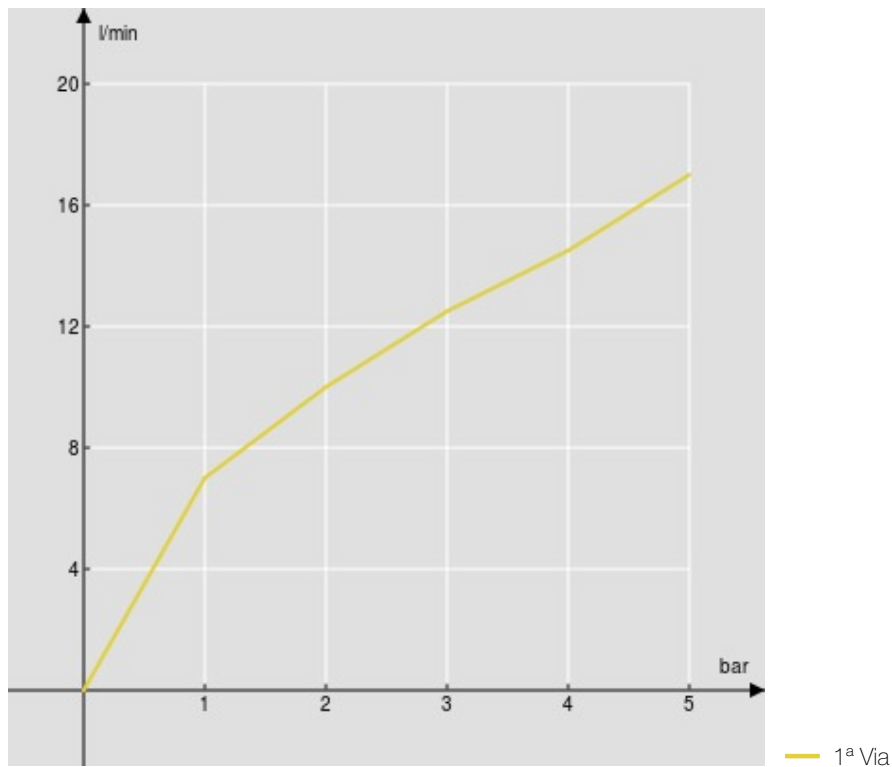

SPECIFICHE

Monocomando esterno

Velvet black

Uscita  $\varnothing$  1/2"

Limitatore di portata con freno al 50%

Imballo: 16,5 x 21,5 x 17,1 cm / 0,006066 m<sup>3</sup> / 1,80 kg

DIAGRAMMA DI PORTATA: ACQUA CALDA/FREDDA

DIAGRAMMA DI PORTATA: ACQUA MISCELATA