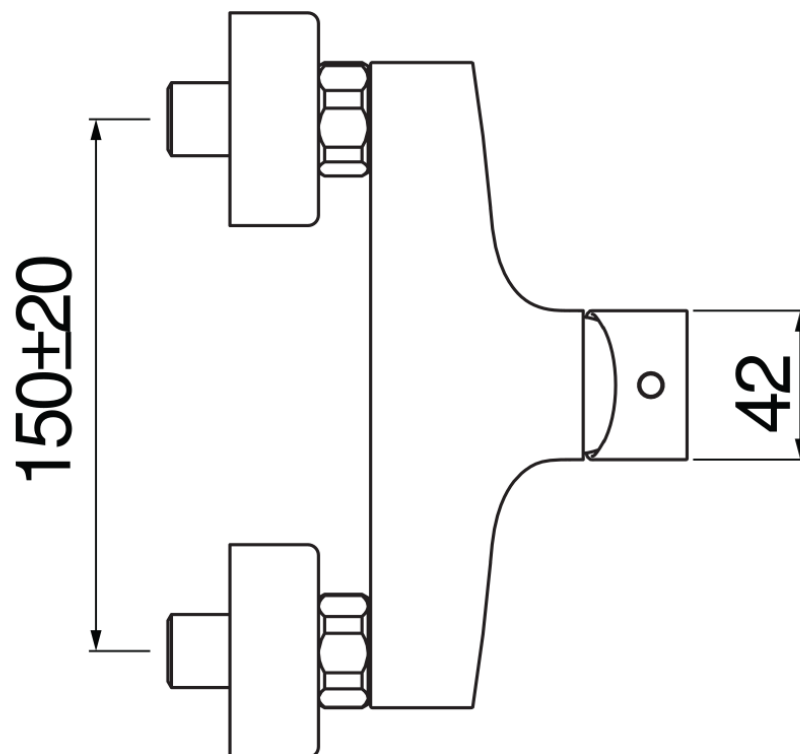

SPECIFICHE

Monocomando esterno

Velvet black

Uscita  $\varnothing$  1/2"

Limitatore di portata con freno al 50%

Imballo: 16,5 x 21,5 x 17,1 cm / 0,006066 m<sup>3</sup> / 1,80 kg

DIAGRAMMA DI PORTATA: ACQUA CALDA/FREDDA

DIAGRAMMA DI PORTATA: ACQUA MISCELATA