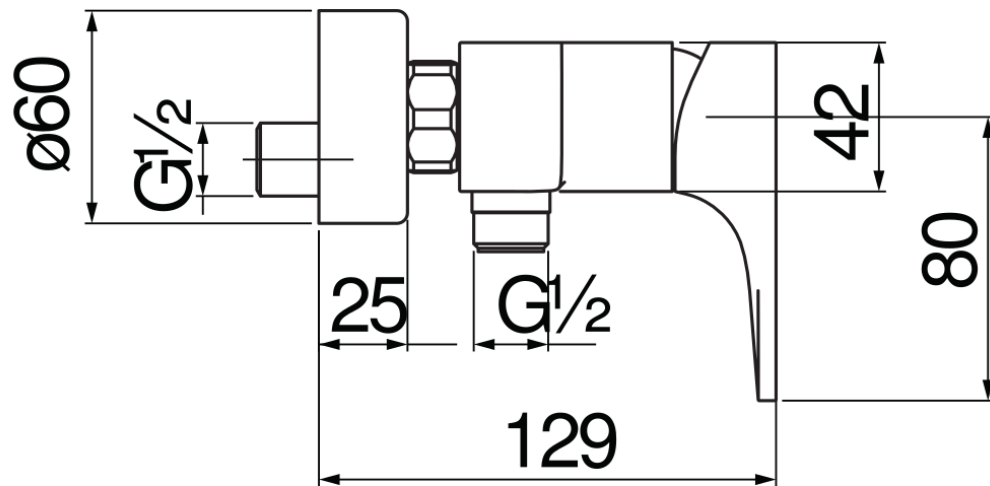

SPECIFICHE

Monocomando esterno

Velvet black

Uscita  $\varnothing$  1/2"

Limitatore di portata con freno al 50%

Imballo: 16,5 x 21,5 x 17,1 cm / 0,006066 m<sup>3</sup> / 1,80 kg

DIAGRAMMA DI PORTATA: ACQUA CALDA/FREDDA

DIAGRAMMA DI PORTATA: ACQUA MISCELATA